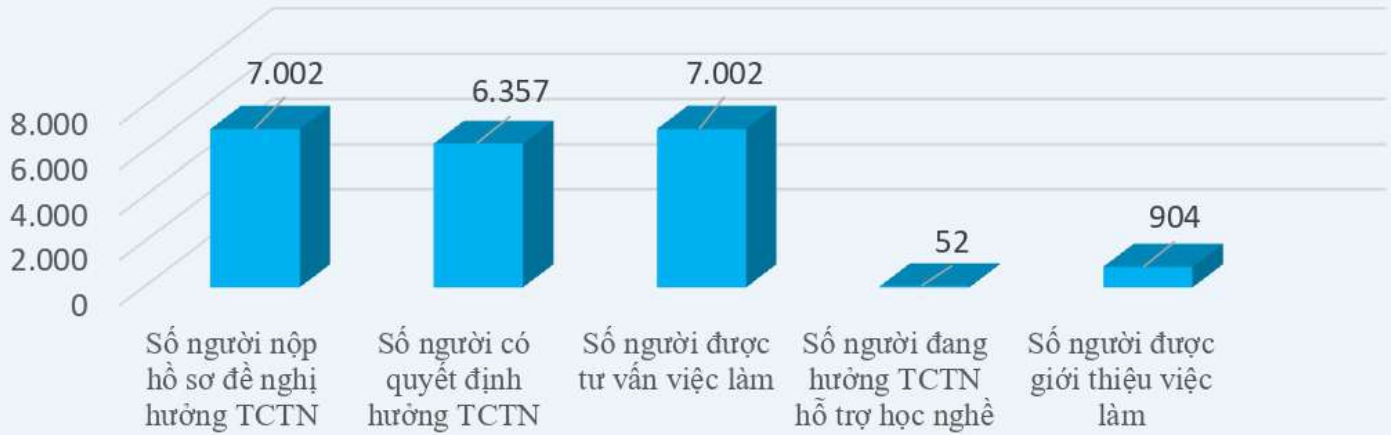

BẢN TIN THỊ TRƯỜNG LAO ĐỘNG

6 THÁNG ĐẦU NĂM 2024

I. TÌNH HÌNH BẢO HIỂM THẤT NGHIỆP:

1. Số lao động đăng ký hưởng trợ cấp thất nghiệp

Đơn vị tính: người

2. Trình độ chuyên môn

Đơn vị tính: người

3. Về độ tuổi lao động đăng ký hưởng trợ cấp thất nghiệp

Đơn vị tính: người

4. Số lao động các huyện, thị đến nộp hồ sơ hưởng TCTN

Đơn vị tính: người

II. THÔNG TIN THỊ TRƯỜNG LAO ĐỘNG NGOÀI NƯỚC (6 THÁNG ĐẦU NĂM 2024)

NHU CẦU TUYỂN DỤNG LAO ĐỘNG LÀM VIỆC TẠI NHẬT BẢN

III. THÔNG TIN THỊ TRƯỜNG LAO ĐỘNG TRONG NƯỚC (6 THÁNG ĐẦU NĂM 2024)

STT	NGÀNH NGHỀ TUYỂN DỤNG	TRONG TỈNH	NGOÀI TỈNH
1	Dệt may, giày da	1.895	1.544
2	Chế biến thủy sản, thực phẩm, thức ăn chăn nuôi	2.963	90
3	Kỹ thuật, công nghệ, cơ khí, điện	264	680
4	Lắp ráp linh kiện điện tử	0	750
5	Chế biến gỗ	0	1.112
6	Xây dựng	197	183
7	Sản xuất kinh doanh thương mại, dịch vụ	1.770	851
	Tổng	7.089	5.210