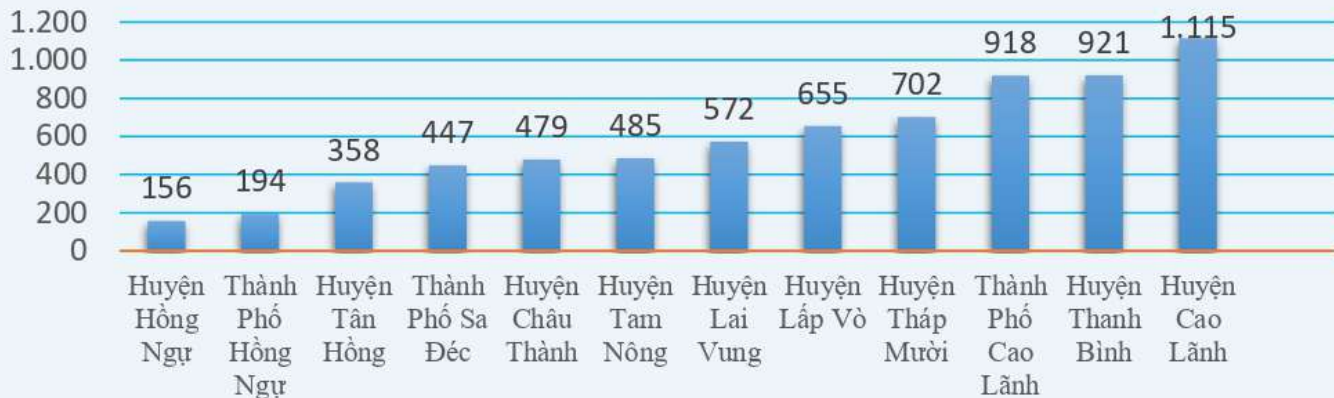

BẢN TIN THỊ TRƯỜNG LAO ĐỘNG

6 THÁNG ĐẦU NĂM 2024

I. TÌNH HÌNH BẢO HIỂM THẤT NGHIỆP:

1. Số lao động đăng ký hưởng trợ cấp thất nghiệp

Đơn vị tính: người

2. Trình độ chuyên môn

Đơn vị tính: người

3. Về độ tuổi lao động đăng ký hưởng trợ cấp thất nghiệp

Đơn vị tính: người

4. Số lao động các huyện, thị đến nộp hồ sơ hưởng TCTN

Đơn vị tính: người

II. THÔNG TIN THỊ TRƯỜNG LAO ĐỘNG NGOÀI NƯỚC (6 THÁNG ĐẦU NĂM 2024)

NHU CẦU TUYỂN DỤNG LAO ĐỘNG LÀM VIỆC TẠI NHẬT BẢN

III. THÔNG TIN THỊ TRƯỜNG LAO ĐỘNG TRONG NƯỚC (6 THÁNG ĐẦU NĂM 2024)

STT	NGÀNH NGHỀ TUYỂN DỤNG	TRONG TỈNH	NGOÀI TỈNH
1	Dệt may, giày da	1.895	1.544
2	Chế biến thủy sản, thực phẩm, thức ăn chăn nuôi	2.963	90
3	Kỹ thuật, công nghệ, cơ khí, điện	264	680
4	Lắp ráp linh kiện điện tử	0	750
5	Chế biến gỗ	0	1.112
6	Xây dựng	197	183
7	Sản xuất kinh doanh thương mại, dịch vụ	1.770	851
	Tổng	7.089	5.210