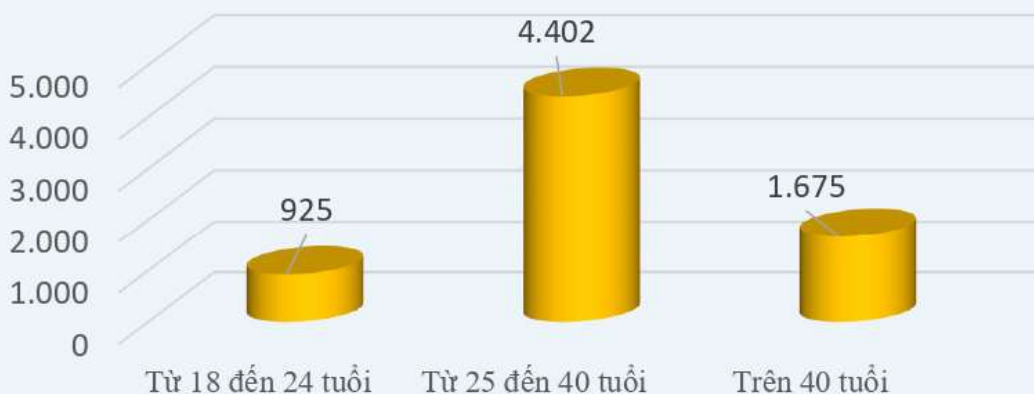

BẢN TIN THỊ TRƯỜNG LAO ĐỘNG

6 THÁNG ĐẦU NĂM 2024

I. TÌNH HÌNH BẢO HIỂM THẤT NGHIỆP:

1. Số lao động đăng ký hưởng trợ cấp thất nghiệp

Đơn vị tính: người

2. Trình độ chuyên môn

Đơn vị tính: người

3. Về độ tuổi lao động đăng ký hưởng trợ cấp thất nghiệp

Đơn vị tính: người

4. Số lao động các huyện, thị đến nộp hồ sơ hưởng TCTN

Đơn vị tính: người

II. THÔNG TIN THỊ TRƯỜNG LAO ĐỘNG NGOÀI NƯỚC (6 THÁNG ĐẦU NĂM 2024)

NHU CẦU TUYỂN DỤNG LAO ĐỘNG LÀM VIỆC TẠI NHẬT BẢN

III. THÔNG TIN THỊ TRƯỜNG LAO ĐỘNG TRONG NƯỚC (6 THÁNG ĐẦU NĂM 2024)

STT	NGÀNH NGHỀ TUYỂN DỤNG	TRONG TỈNH	NGOÀI TỈNH
1	Dệt may, giày da	1.895	1.544
2	Chế biến thủy sản, thực phẩm, thức ăn chăn nuôi	2.963	90
3	Kỹ thuật, công nghệ, cơ khí, điện	264	680
4	Lắp ráp linh kiện điện tử	0	750
5	Chế biến gỗ	0	1.112
6	Xây dựng	197	183
7	Sản xuất kinh doanh thương mại, dịch vụ	1.770	851
	Tổng	7.089	5.210