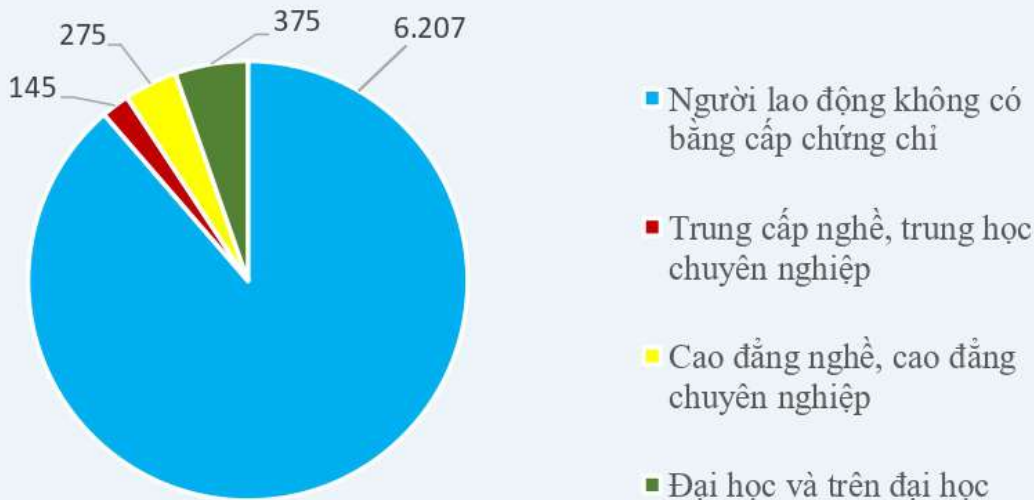

BẢN TIN THỊ TRƯỜNG LAO ĐỘNG

6 THÁNG ĐẦU NĂM 2024

I. TÌNH HÌNH BẢO HIỂM THẤT NGHIỆP:

1. Số lao động đăng ký hưởng trợ cấp thất nghiệp

Đơn vị tính: người

2. Trình độ chuyên môn

Đơn vị tính: người

3. Về độ tuổi lao động đăng ký hưởng trợ cấp thất nghiệp

Đơn vị tính: người

4. Số lao động các huyện, thị đến nộp hồ sơ hưởng TCTN

Đơn vị tính: người

II. THÔNG TIN THỊ TRƯỜNG LAO ĐỘNG NGOÀI NƯỚC (6 THÁNG ĐẦU NĂM 2024)

NHU CẦU TUYỂN DỤNG LAO ĐỘNG LÀM VIỆC TẠI NHẬT BẢN